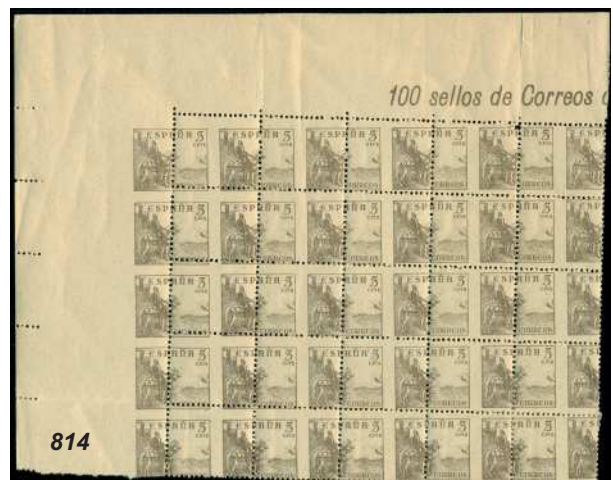

814

1. F 813 ** 1044/61. CID Y FRANCO. Serie completa de LUJO. (Cat. 90 €)..... 30 €
2. F 814 **/ 1044 dx (25). 5 CTS. Bloque de 25, esquina de pliego, ambos dentados fuertemente desplazados. NO