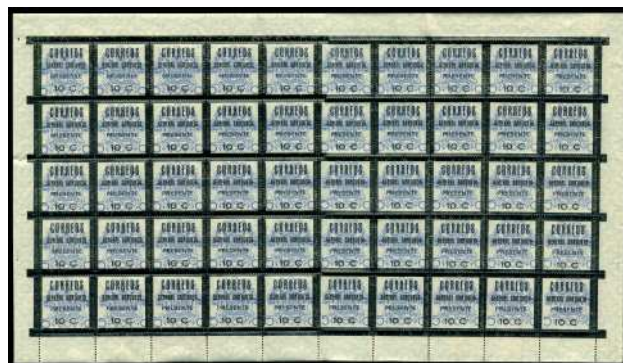

1. F 1001 ** 24, 25, 27 (50). **CANARIAS. LAS PALMAS.** Serie de luto **CORREOS** grande 3 valores en hoja de 50. (Est. 250 €) ..... 120 €
2. F 1010 * 2, 3 (3K, 3I). **GRANADA. MONACHIL.** Bloque de 4 conteniendo un sello de 5 cts y 3 de 10, ocasionando