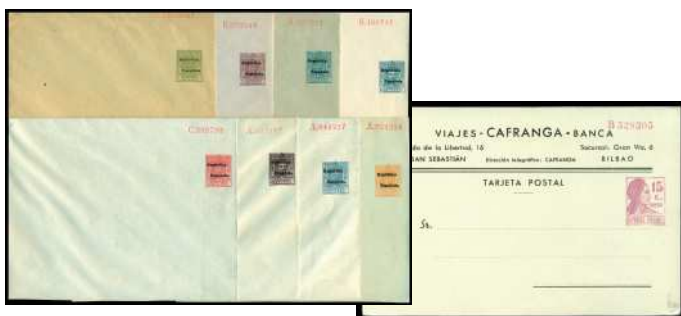

F 982 666. 1929. SAN SEBASTIAN/GÉNOVA. SEP 25 cts. **VAQUER de VIAJES E. CAFRANGA.** Matº fecha. Ligera falta de apertura. (Cat. 450 €) ..... 150 €

F 983 * 913/970. **VAQUER SOBRECARGA REPUBLICA.** Serie corta de 2 Cts a 50 Cts en sobres en blanco sin publicidad (Laiz 913, 925, 929, 932, 937, 949, 965 y 970). LUJO. (Cat. 740 €) ..... 150 €

F 984 ** 1069. **15 CTS. MATRONA.** Tarjeta de **VIAJES CAFRANGA** en nuevo. Firmada GRAUS. (Cat. 300 €) ..... 75 €