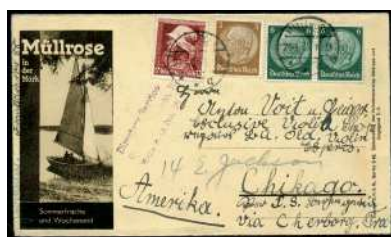

F 1206 ☒ **ALEMANIA** 441, 445 (2), 529. 1935. MULLROSE/EEUU. Preciosa carta-tarjeta triple con múltiples fotografías. (Est. 60 €) ..... 20 €

F 1207 ☒ **ALEMANIA** 444. 1938. Tarjeta postal de Hitler y Mussolini sin circular, matasellos conmemorativo. Rara. (Est. 50 €) ..... 20 €