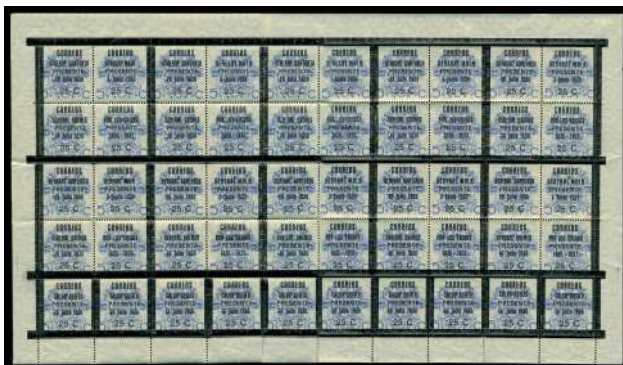

1. F 1000 ** 21 (5), 22 (5). **CANARIAS. LAS PALMAS.** Pliego conteniendo los bloques de 4 y de 6 de 25 cts sobre 5 cts. Muy raro así. (Est. 400 €) ..... 150 €
2. F 1007 * 14/25s. **GRANADA. DILAR. ISABEL, CORONA Y ESPADA.** Serie **SIN DENTAR** de 11 valores a falta del valor rosa (por similitud con el carmín rojizo). Preciosa. (Est. 80 €) ..... 40 €
3. F 1008 * 31/40. **GRANADA. DILAR. CABALLERO MANO EN PECHO.** Preciosa serie (E) (Cat. 75 €)..... 30 €
4. F 1009 * 41/51. **GRANADA. DILAR. CRISTO DE DILAR.** Preciosa serie de 10 VALORES (sin castaño rojizo). (E) (Est. 65 €) ..... 24 €